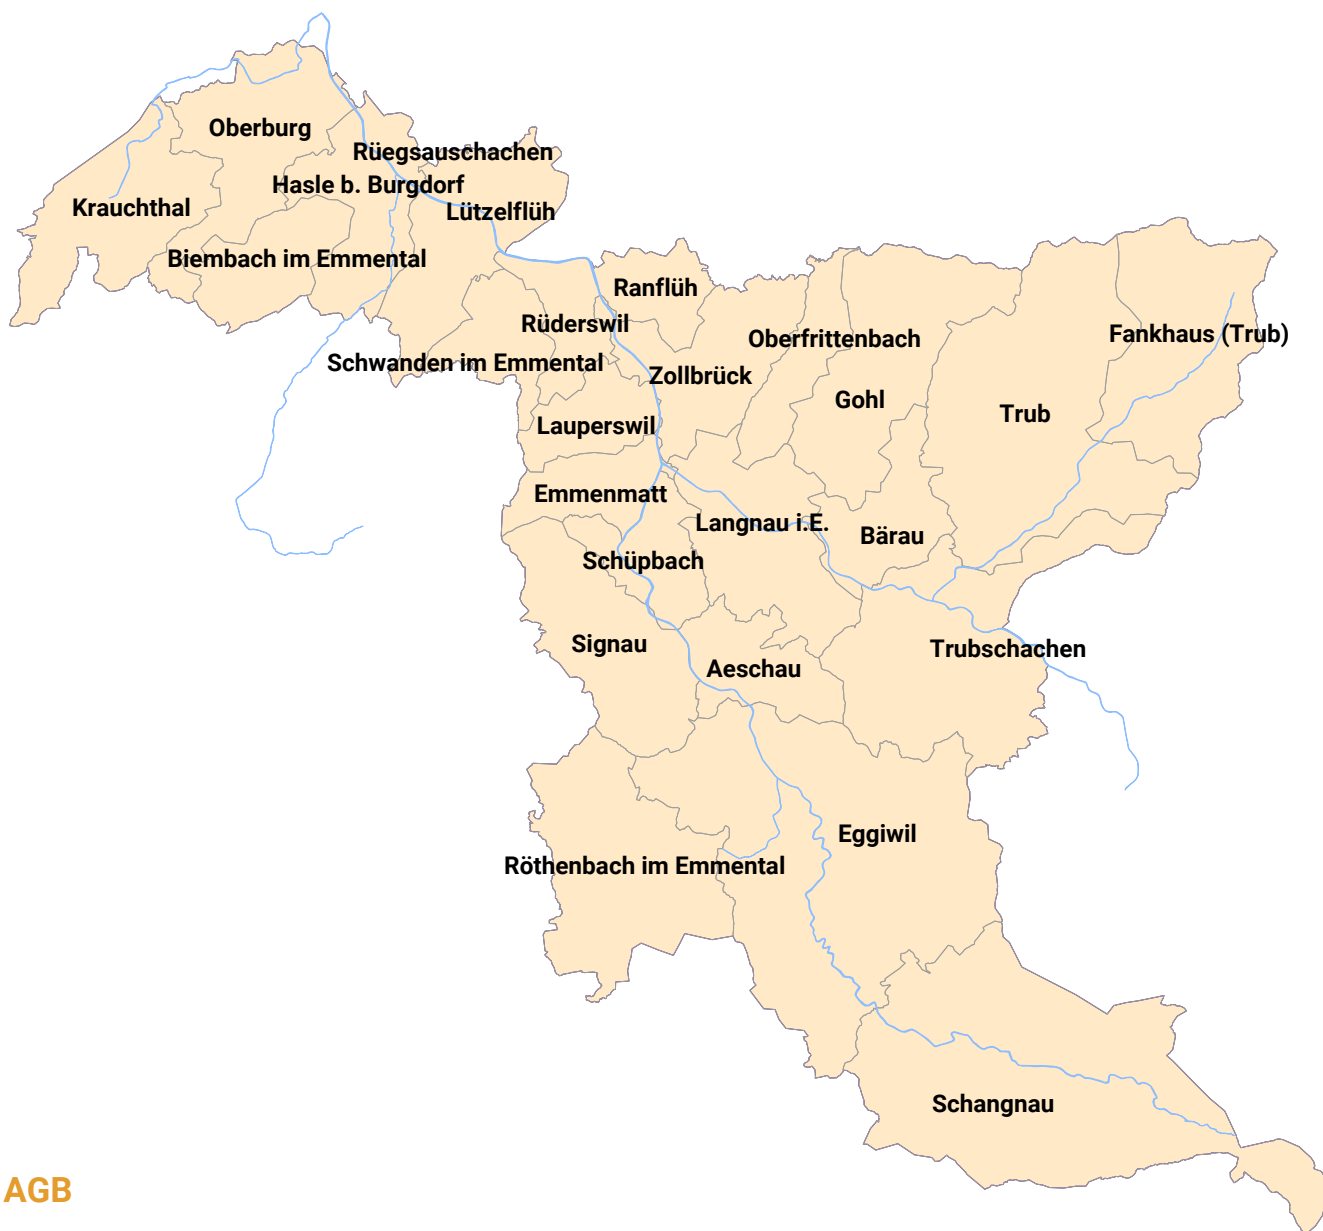

Erscheinung 2025

Mittwoch, 14-taglich

Annahmeschluss fur Inserate

Freitag, 08.00 Uhr

Auflage / Verteilung

Gesamtauflage: 10'899 Exemplare

Verteilgebiet

Aeschau, Barau, Biembach im Emmental, Eggiwil, Emmenmatt, Fankhaus (Trub), Gohl, Hasle b. Burgdorf, Krauchthal, Langnau i.E., Lauperswil, Lutzelfluh, Oberburg, Oberfrittenbach, Ranfluh, Rothenbach im Emmental, Ruderswil, Ruegsauschachen, Schafhausen im Emmental, Schangnau, Schupbach, Schwanden im Emmental, Signau, Trub, Trubschachen, Zollbruck

Verlag & Herausgeber

Berner Woche AG

Satz

Berner Woche AG

Druck

CH Media Print AG | Neumattstrasse 1 | 5001 Aarau

Merkur Zeitungsdruck AG | Gaswerkstrasse 56 | 4900 Langenthal

DZZ Druckzentrum Zurich AG | Bubenbergstrasse 1 | 8021 Zurich

DZB Druckzentrum Bern AG | Zentweg 7 | 3006 Bern

Versand / Verteilung durch:

AGB

Bitte beachten Sie die Allgemeinen Insertions- und Beilagenbestimmungen auf www.emmentalerwoche.ch. Samtliche Preise verstehen sich exkl. 8.1% MwSt. / Preisanderungen vorbehalten.