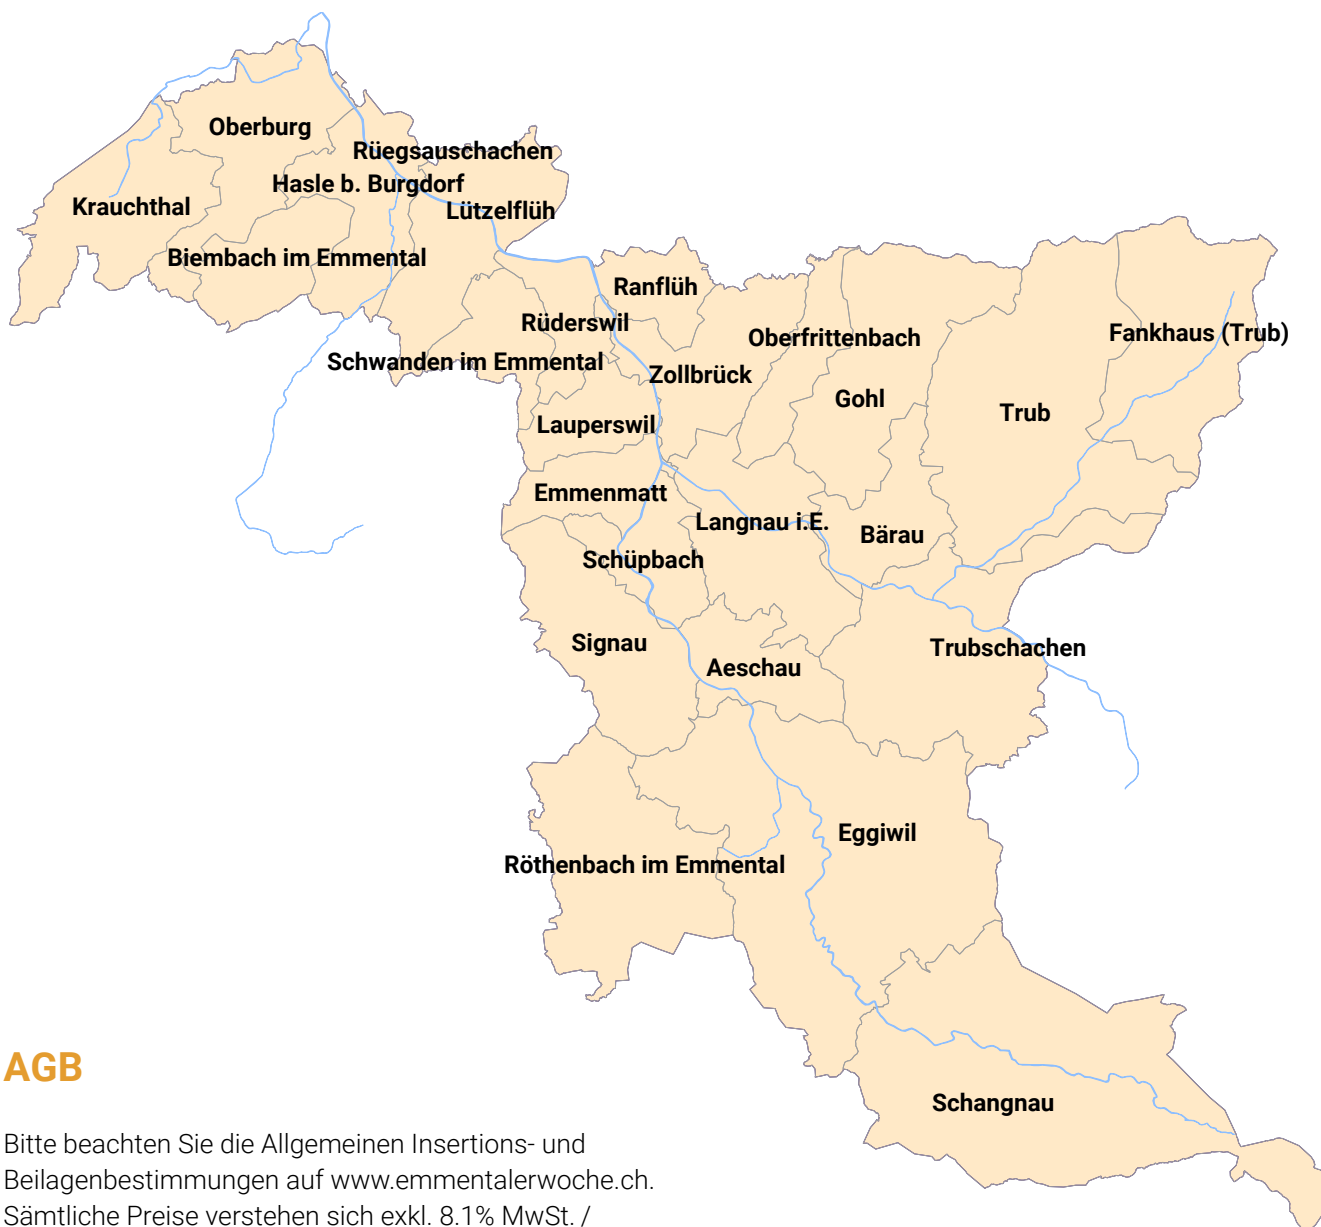

Erscheinung 2024

Dienstag, 14-täglich

Annahmeschluss für Inserate

Freitag, 08.00 Uhr

Auflage / Verteilung

Gesamtauflage: 12'163 Exemplare

Verteilgebiet

Aeschau, Bärau, Biembach im Emmental, Eggiwil, Emmenmatt, Fankhaus (Trub), Gohl, Hasle b. Burgdorf, Krauchthal, Langnau i.E., Lauperswil, Lützelflüh, Oberburg, Oberfrittenbach, Ranflüh, Röthenbach im Emmental, Rüderswil, Rüebsauschachen, Schafhausen im Emmental, Schangnau, Schüpbach, Schwanden im Emmental, Signau, Trub, Trubschachen, Zollbrück

Verlag & Herausgeber

Berner Woche AG

Satz

Berner Woche AG

Druck

CH Media Print AG | Neumattstrasse 1 | 5001 Aarau
DZB Druckzentrum Bern AG | Zentweg 7 | 3006 Bern
Merkur Zeitungsdruck AG | Gaswerkstrasse 56 |
4900 Langenthal

Versand / Verteilung durch:

AGB

Bitte beachten Sie die Allgemeinen Insertions- und Beilagenbestimmungen auf www.emmentalerwoche.ch.
Sämtliche Preise verstehen sich exkl. 8.1% MwSt. /
Preisänderungen vorbehalten.