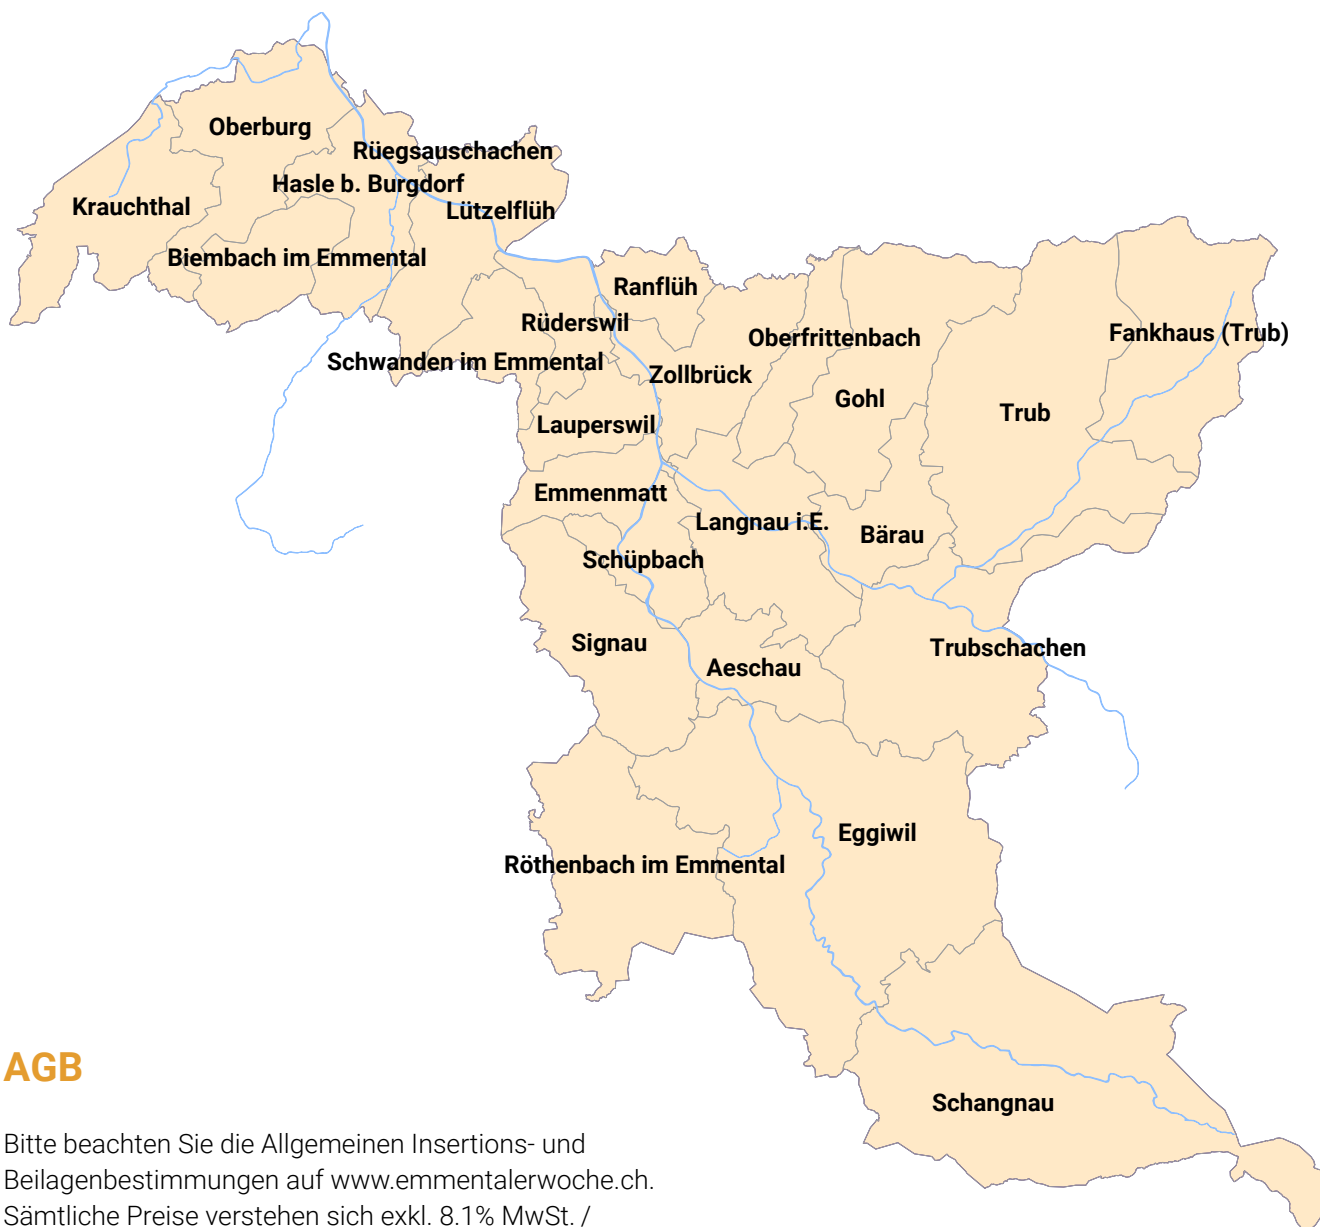

Erscheinung 2024

Dienstag, 14-täglich

Annahmeschluss für Inserate

Freitag, 08.00 Uhr

Auflage / Verteilung

Gesamtauflage: 10'897 Exemplare

Verteilgebiet

Aeschau, Bärau, Biembach im Emmental, Eggiwil, Emmenmatt, Fankhaus (Trub), Gohl, Hasle b. Burgdorf, Krauchthal, Langnau i.E., Lauperswil, Lützelflüh, Oberburg, Oberfrittenbach, Ranflüh, Röthenbach im Emmental, Rüderswil, Rüebsauschachen, Schafhausen im Emmental, Schangnau, Schüpbach, Schwanden im Emmental, Signau, Trub, Trubschachen, Zollbrück

Verlag & Herausgeber

Berner Woche AG

Satz

Berner Woche AG

Druck

CH Media Print AG | Neumattstrasse 1 | 5001 Aarau
DZB Druckzentrum Bern AG | Zentweg 7 | 3006 Bern
Merkur Zeitungsdruck AG | Gaswerkstrasse 56 |
4900 Langenthal

Versand / Verteilung durch:

Direct Mail
Company

AGB

Bitte beachten Sie die Allgemeinen Insertions- und Beilagenbestimmungen auf www.emmentalerwoche.ch.
Sämtliche Preise verstehen sich exkl. 8.1% MwSt. /
Preisänderungen vorbehalten.